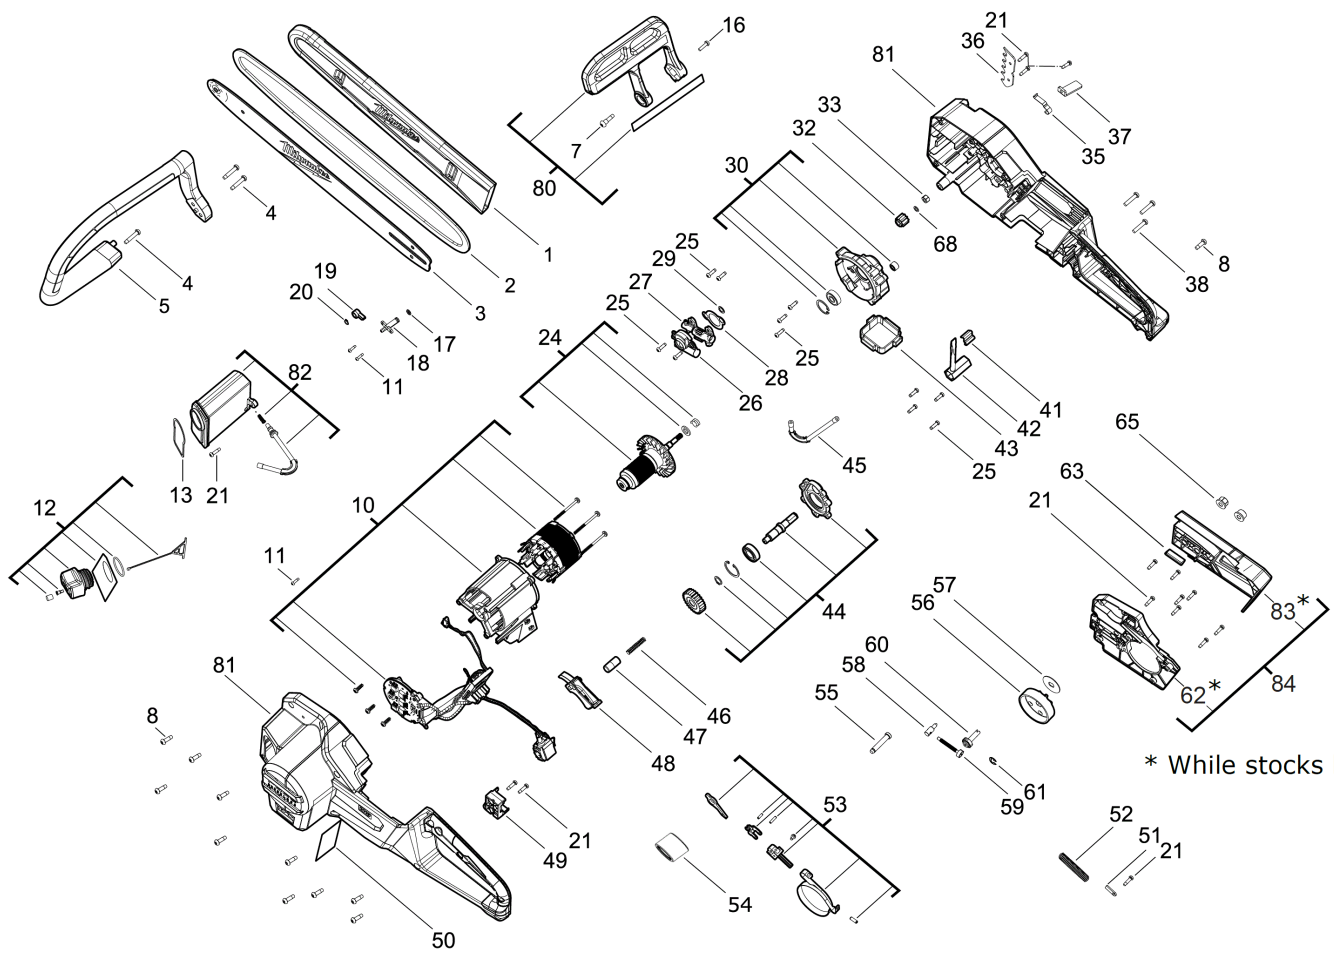

# **M18FPP2OP2-802 POWER PACK OPE IN2**

**4933492817 - M18FPP2OP2-802 - 4000467837**

\* While stocks last

Position	Quantity	Description	Part number	EAN
0001	1	GUARD	4931465906	4058546240066
0003	1	CHAINSAW SWORD	4932480174	4058546404598
0004	3	SCREW	4931454838	4058546020125
0005	1	HANDLE	4931465907	4058546240073
0007	1	SCREW	4931465908	4058546240080
0008	11	SCREW	4931465909	4058546240097
0010	1	ELECTRONIC	4931465910	4058546240103
0011	3	SCREW	4931436686	4002395258260
0012	1	CAP	4931465911	4058546240110
0013	1	SEAL RING	4931465912	4058546240127
0016	1	SCREW	4931465913	4058546240134
0017	1	O-RING	4931465914	4058546240141
0018	1	CONNECTOR	4931465915	4058546240158
0019	1	SWITCH	4931465916	4058546240165
0020	1	HOLDING RING	4931465917	4058546240172
0021	15	SCREW	660024030	4002395826957
0024	1	ROTOR	4931465918	4058546240189
0025	11	SCREW	4931435150	4002395859948
0026	1	DUST CAP	4931465919	4058546240196
0027	1	OIL PUMP	4931465920	4058546240202
0028	1	SEAL	4931465921	4058546240219
0029	1	WASHER	4931465922	4058546240226
0030	1	GEAR BOX	4931465923	4058546240233
0032	1	PINION	4931465924	4058546240240
0033	1	NUT	4931465925	4058546240257
0035	1	SPRING	4931465926	4058546240264
0036	1	WASHER	4931465927	4058546240271
0037	1	CORE LIFTER RING	4931465928	4058546240288
0038	3	SCREW	4931465929	4058546240295
0041	1	WRENCH	4931465930	4058546240301
0042	1	WRENCH	4931465931	4058546240318
0043	1	WIRE STRAP	4931465932	4058546240325
0044	1	GEAR BOX COVER	4931465933	4058546240332
0045	1	WIRE	4931465934	4058546240349
0046	1	SPRING	4931465935	4058546240356
0047	1	BUTTON	4931465936	4058546240363
0048	1	TRIGGER	4931465937	4058546240370
0049	1	SWITCH RETAINER	4931465938	4058546240387
0050	1	RATING PLATE	4931465939	4058546240394
0051	1	RETAINING PLATE	4931465940	4058546240400
0052	1	SPRING	4931465941	4058546240417
0053	1	STOP WASHER	4931465942	4058546240424
0054	1	BUSH	4931465943	4058546240431
0055	1	BOLT	4931465944	4058546240448
0056	1	DRIVING ROLL	4931465945	4058546240455
0057	1	WASHER	4931465946	4058546240462
0058	1	SCREW	4931465947	4058546240479
0059	1	SCREW	4931465948	4058546240486
0060	1	SCREW	4931465949	4058546240493
0061	1	SLEEVE	4931436401	4002395250295